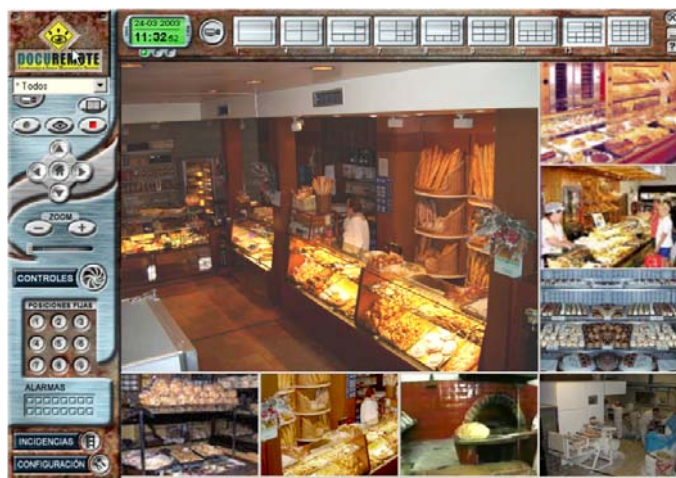

Solución

Cases Group instaló una cámara móvil PTZ Axis 2130 en cada uno de sus panaderías y dos cámaras Axis 2130 y una cámara Axis 2120 en el horno. Todos los establecimientos se conectaron mediante router a una red de ADSL de Telefónica. La gestión simultánea a todas sus cámaras se realizó desde sus oficinas centrales mediante la aplicación de software DocuRemote de Information & Image Management Systems (I&IMS).

Resultado

En tan sólo tres meses de operación, el sistema de videovigilancia DocuRemote integrado con cámaras Axis 2130 y Axis 2120 ha permitido aumentar la productividad del horno y las ventas en las panaderías en más de un 20%, fundamentalmente, por el incremento del rendimiento de los empleados y una mejora de su atención a clientes.

Además la dirección de Cases Group tiene una herramienta que le permite controlar la calidad en la producción de sus productos y verificar, en tiempo real, el respeto de las normas de seguridad en alimentación, presentes en toda la cadena: desde el horno a los puntos de venta final.

El Cliente

"No me esperaba estos resultados. Quería un sistema de control de stocks y de escaparates como parte de mi política de marketing y, en tres meses he conseguido un aumento de productividad superior al 20%"

Jordi Cases
Director General
Cases Group