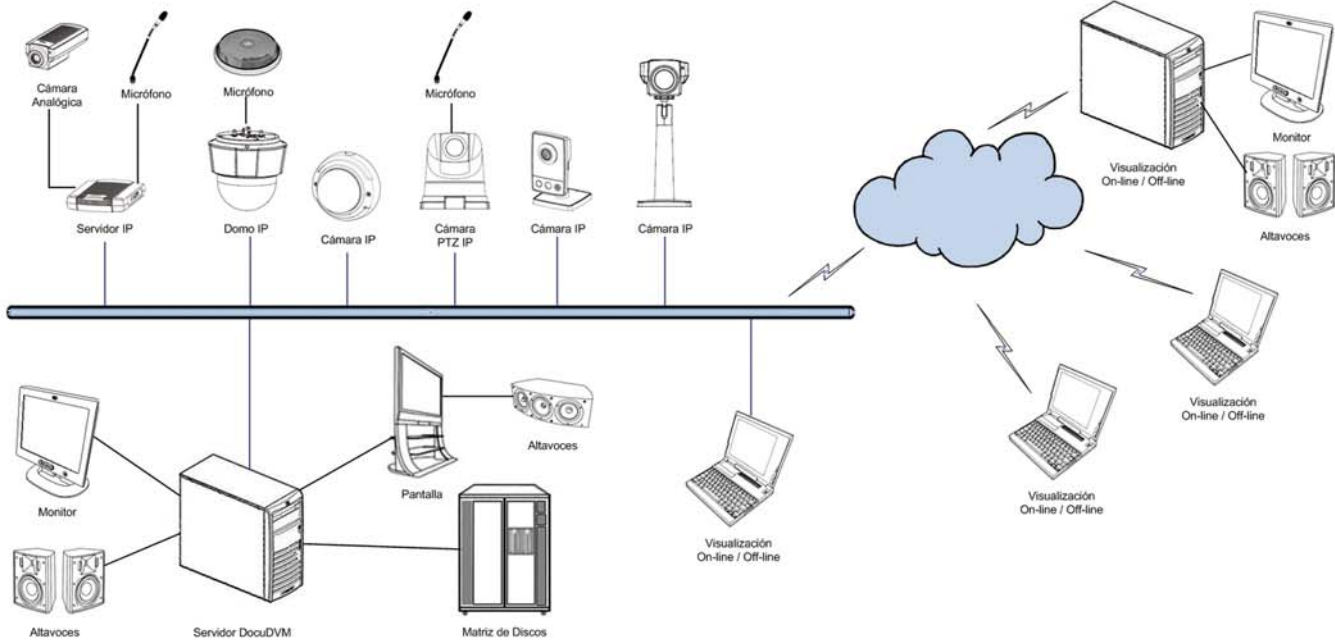

Especificaciones técnicas

Cámaras	
Cámaras visibles:	DocuDVM Std 3.0 4/4, DocuDVM Web 4/4, y DocuDVM Web Pro 4/4: hasta 4 cámaras activas DocuDVM Std 3.0 9/9, DocuDVM Web 9/9, y DocuDVM Web Pro 9/9: hasta 9 cámaras activas
Cámaras soportadas:	Axis
Tipo de cámaras:	Cámaras IP Fijas y PTZ Cámaras analógicas a través de Servidores IP
Conexión de cámaras:	IP o DNS
Compresión de video:	H264
Resolución:	Calidad de hasta Full HD o superior, dependiendo de la cámara.
Grabaciones	
Formato de grabación:	H264
Exportación de grabaciones:	Exportación de grabaciones en formato AVI y MP4
Servidor Web	
Usuarios conectables:	DVM Web: Hasta 9 usuarios simultáneos DVM Web Pro: Usuarios ilimitados
Calidad de emisión:	Definible por el usuario para la visualización de cámaras on-line
Navegador:	Compatible con Flash Player

Hardware requerido	
Procesador mínimo recomendado:	Dual Core
Disco duro mínimo recomendado:	500 GB
Sistema operativo:	Microsoft Windows XP, Microsoft Windows Vista, Microsoft Windows Seven
Información de grabaciones	
Campos definibles:	Ilimitados
Búsquedas:	Hasta 10 campos de búsqueda
Grupos de contenidos:	Ilimitados, asignable a grabación
Usuarios	
Definición:	Ilimitados
Perfiles de acceso web:	Definibles por el Administrador
Varios	
Idiomas:	Español e inglés

Distribuidor Autorizado:

INFORMATION & IMAGE MANAGEMENT SYSTEMS, S.A.
València, 279, 7ª planta - 08009 Barcelona
Tel. 34 932 723 300 - Fax 34 934 873 900
<http://www.ims.es> - info@ims.es

Debido a la constante innovación de nuestros productos, las especificaciones son válidas salvo error tipográfico y pueden estar sujetas a modificaciones por parte del fabricante sin previo aviso con el fin de mejorar el producto.